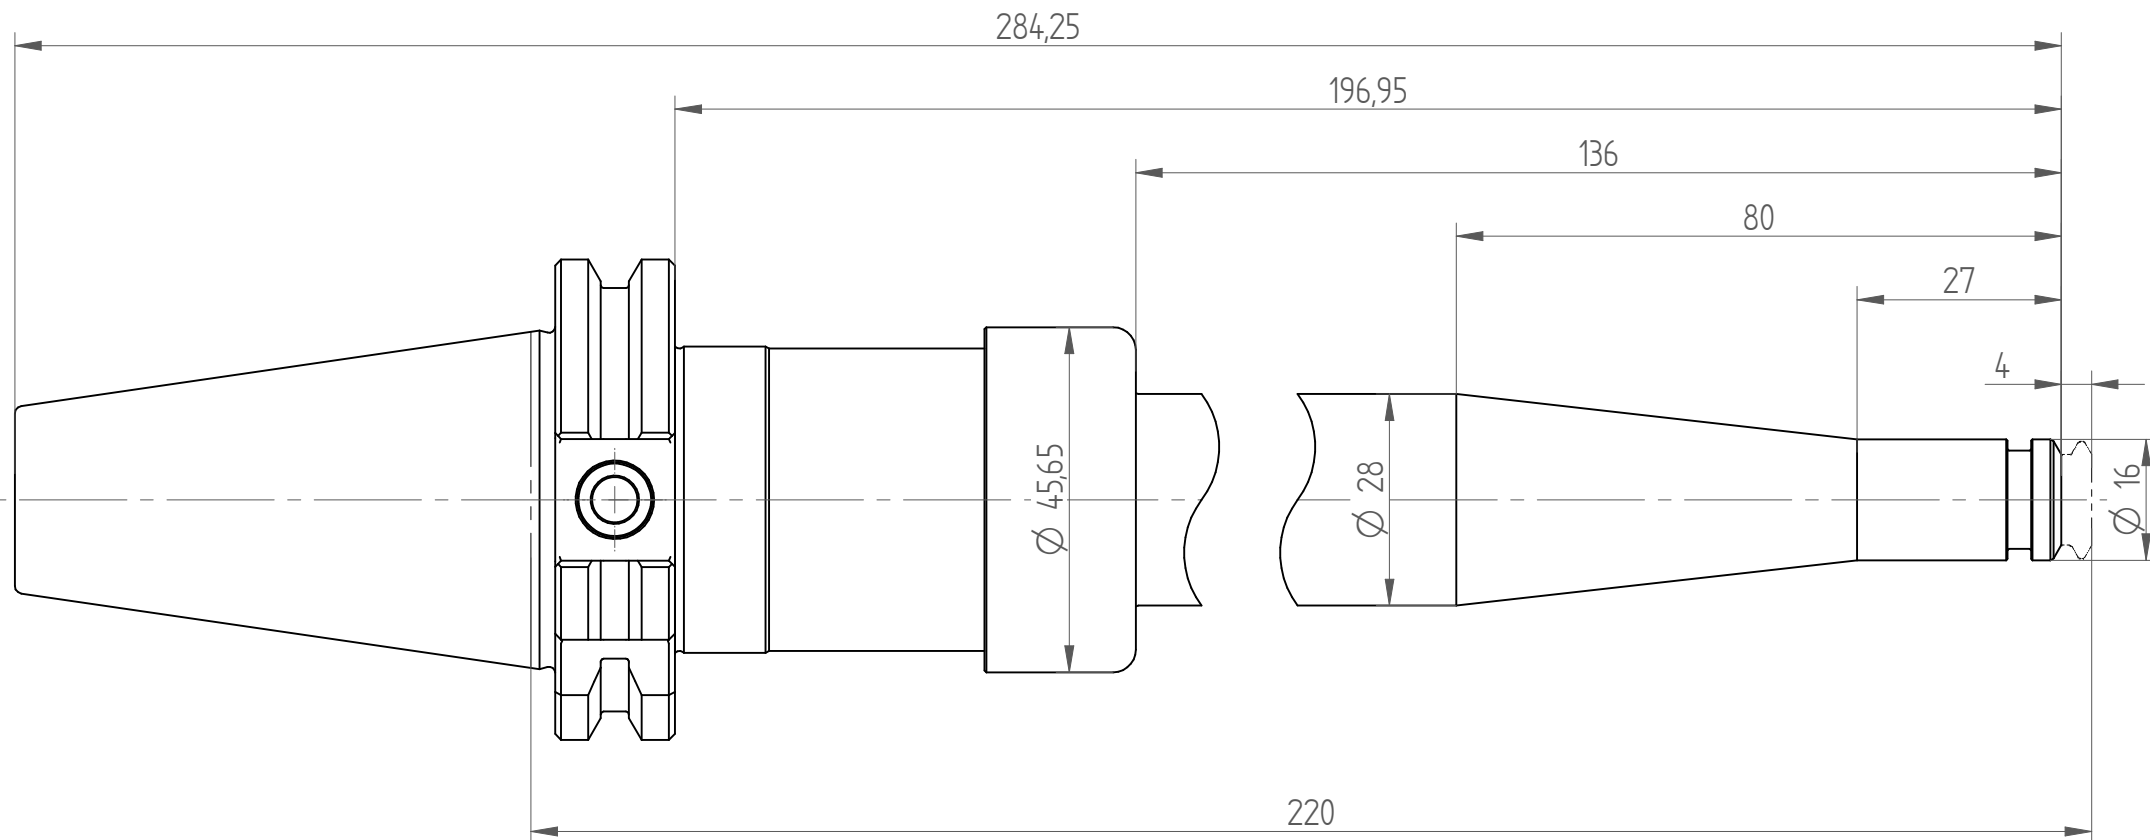

Swiss
Precision
Tools

REGO-FIX®

REGO-FIX AG
Obermattweg 60
4456 Tenniken / Switzerland

Phone +41 61 976 14 66
Fax +41 61 976 14 14
www.rego-fix.com

This is a non-controlled copy. All information given herein is subject to change without notice

The information given herein has been carefully checked and is believed to be correct. REGO-FIX, however, assumes no responsibility or liability for any errors, inaccuracies or omissions that may appear in this drawing

This document is subject to copyright laws. No part of this document may be reproduced or transmitted in any form or any means, electronic or mechanic, for any purpose, without the express written permission of REGO-FIX

Type : TC40_PG10x220_XL
Part No. : 884271050
Date : 15.01.2015
Scale : 1:1